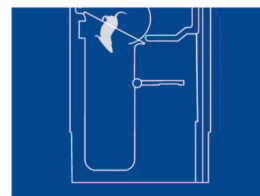

Cuando el roedor entra en la trampa, los sensores detectan el movimiento y el calor corporal. Entonces se activa una función de captura que mata al roedor de inmediato con una descarga eléctrica. El roedor se deposita dentro de una bolsa de plástico en un contenedor cerrado. A continuación, la trampa se restablece automáticamente y puede actuar de nuevo. No se utiliza ningún cebo tóxico. Smart Box envía información relativa a la actividad y las capturas al centro de datos Smart de forma constante. Smart Box está disponible en diferentes modelos. Para el uso al aire libre, recomendamos Smart Box con panel solar.

1 – Un roedor entra en la trampa y esta se activa.

2 – El elevador lleva al roedor hacia arriba, donde recibe una descarga eléctrica.

3 – El elevador deposita el roedor en un cubo.

4 – El elevador vuelve a la posición inicial, listo para otra captura.